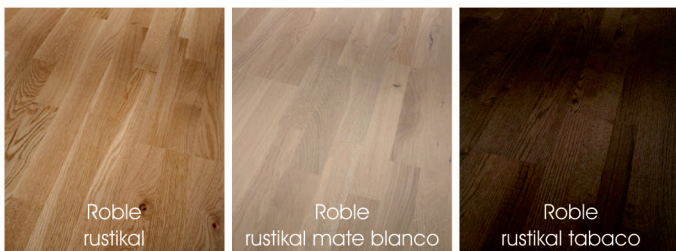

Basic

Trendtime 9

Clasic 3060