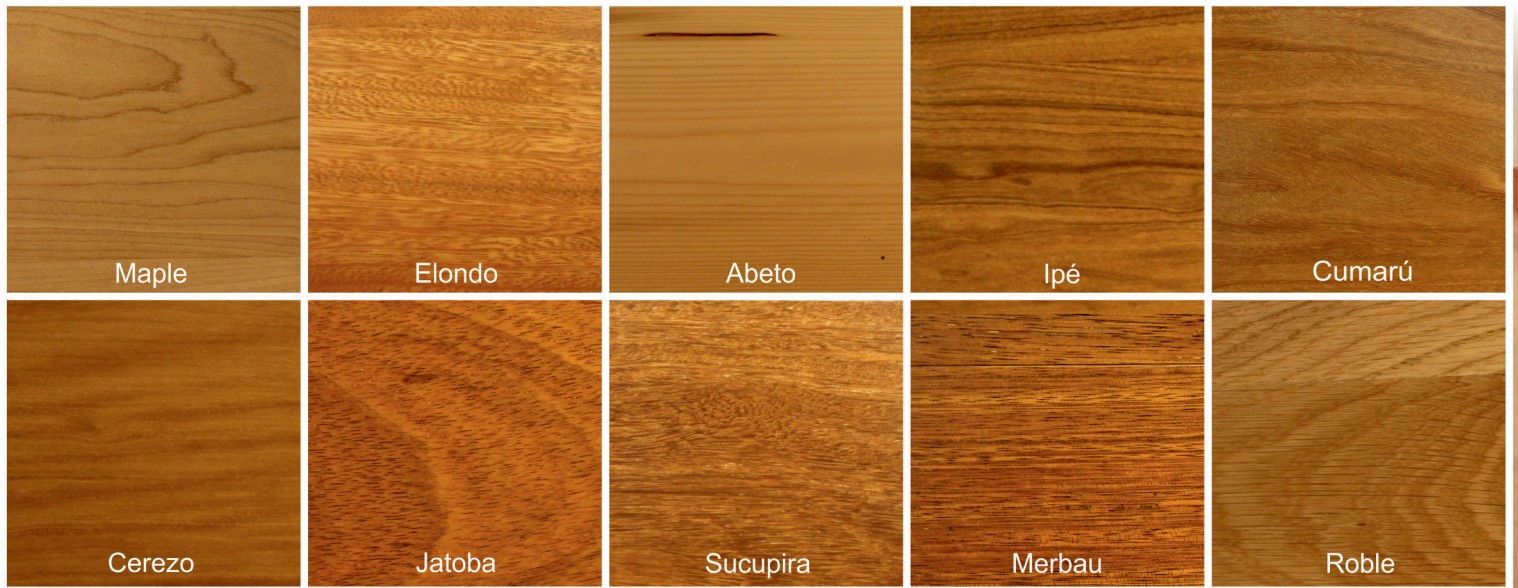

# Tarima maciza

Estabilidad dimensional, durabilidad y dureza excepcionales.

La tarima de madera maciza crea un ambiente natural y vivo, de gran belleza, ofreciendo una base duradera. Nuestro proceso incluye la instalación sobre rastrel de alerce tratado, garantizando una buena ventilación y aislamiento. De forma opcional se ofrece instalación sobre lámina aislante Espol y lana mineral.

# Modernidad y estética agradable.

El parquet laminado ofrece una cantidad de posibilidades extraordinarias en la decoración, incluyendo acabados vintage y rústico. Los suelos ganan en carácter y naturalidad con un refinamiento exigente de los acabados.